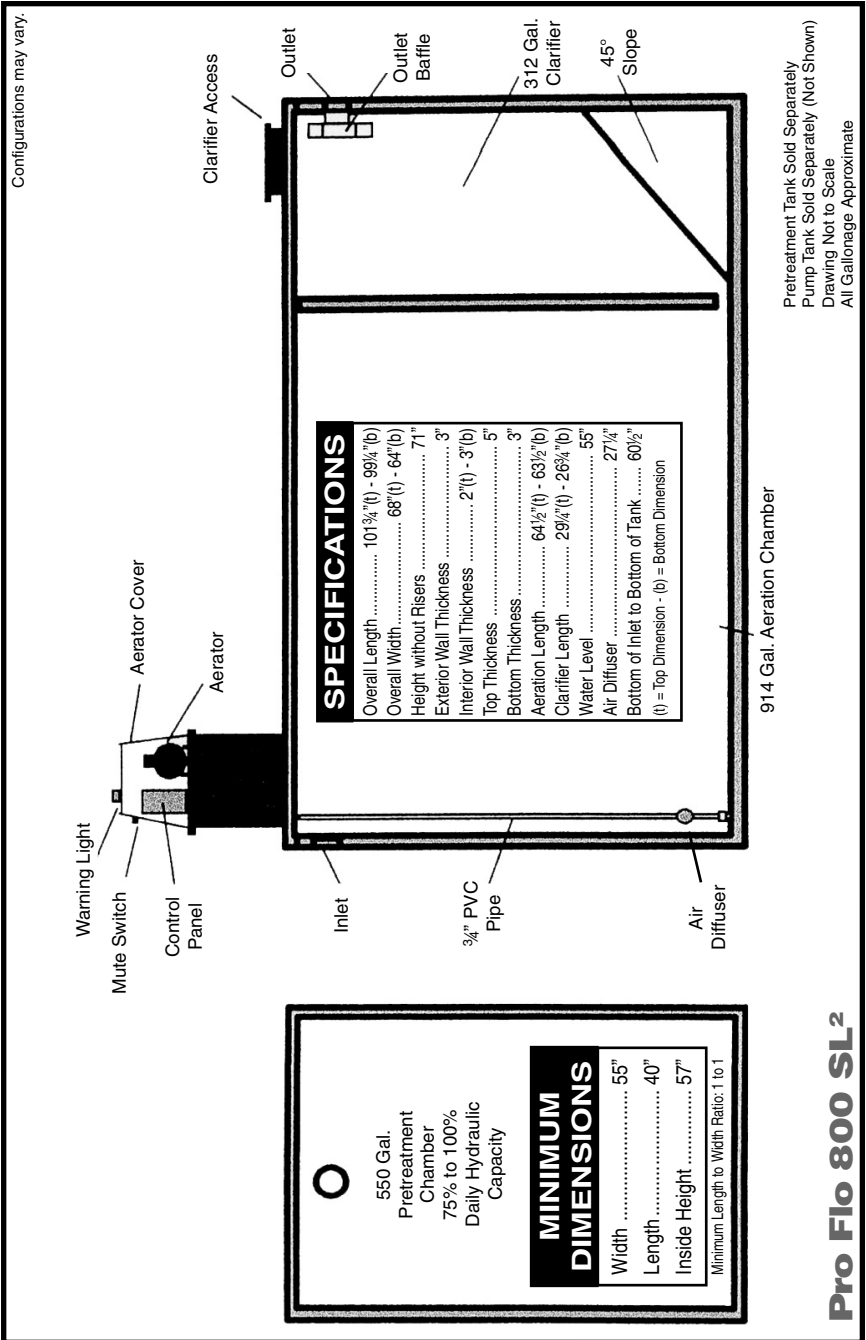

Pro Flo 800 SL² System Diagram

Pro Flo 800 SL²